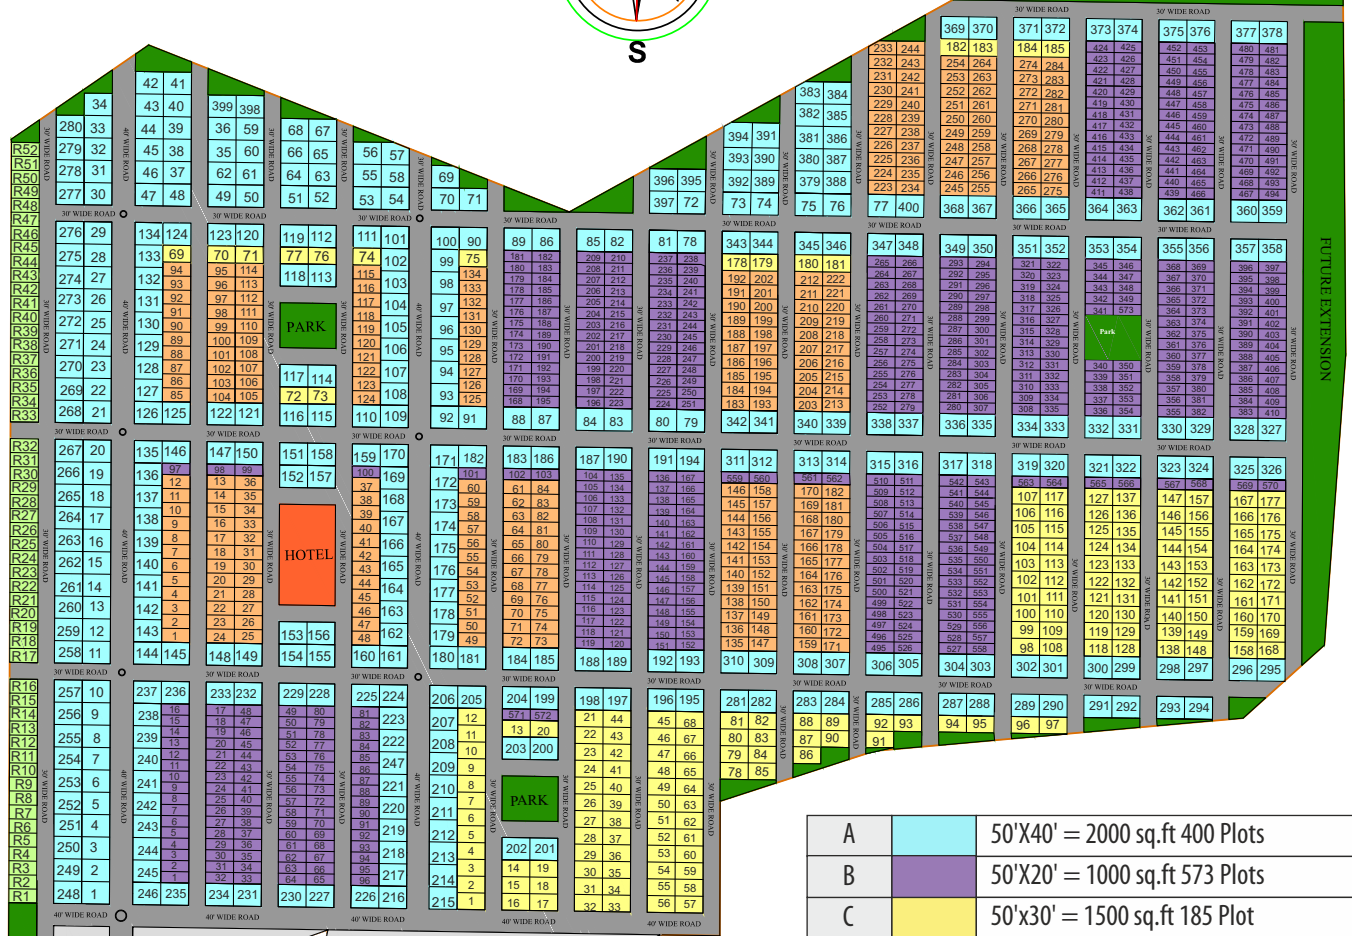

पहले कब्जा
फिर रजिस्ट्री

DOLPHIN GREEN CITY

ABdolphin
हमारा प्रयास, सबका आवास
InfraTech

अब गोरखपुर में बनाए
अपने सपनों का आशियाना

जहाँ खुशियाँ बेमिसाल वहाँ जिंदगी आसान

मात्र
₹ 699/-
sq.ft.

में बनायें डॉल्फिन ग्रीन सिटी में अपना आशियाना

गेटेड कॉलोनी, कामर्शियल स्पेस, ड्रेनेज सिस्टम, 24x7 वाटर सप्लाई, इलेक्ट्रिसिटी, वाइड रोड, पार्क

प्लॉट साइज उपलब्ध 1000, 1250, 1500, 2000 SQ.FT

LAYOUT PLAN

प्रोजेक्ट लोकेशन - मानीराम रहमतनगर

A	50'X40' = 2000 sq.ft 400 Plots
B	50'X20' = 1000 sq.ft 573 Plots
C	50'X30' = 1500 sq.ft 185 Plot
D	50'X25' = 1250 sq.ft 284 Plot
R	50'X25' = 1250 sq.ft 52 Row Houses

साईट लोकेशन

- * मानीराम रेलवे स्टेशन से मात्र 1 कि.मी.
- * अन्तराष्ट्रीय बस अड्डा से 2 कि.मी.
- * मिनी पी.जी.आई. से 2 कि.मी.
- * सरस्वती विद्या मंदिर 800 मी.
- * फर्टिलाइजर फैक्ट्री से 2.5 कि.मी.
- * फोर लेन हाइवे 1 कि.मी.
- * मेट्रो स्टेशन से 2 कि.मी.
- * क्रिकेट एकेडमी से 1 कि.मी.